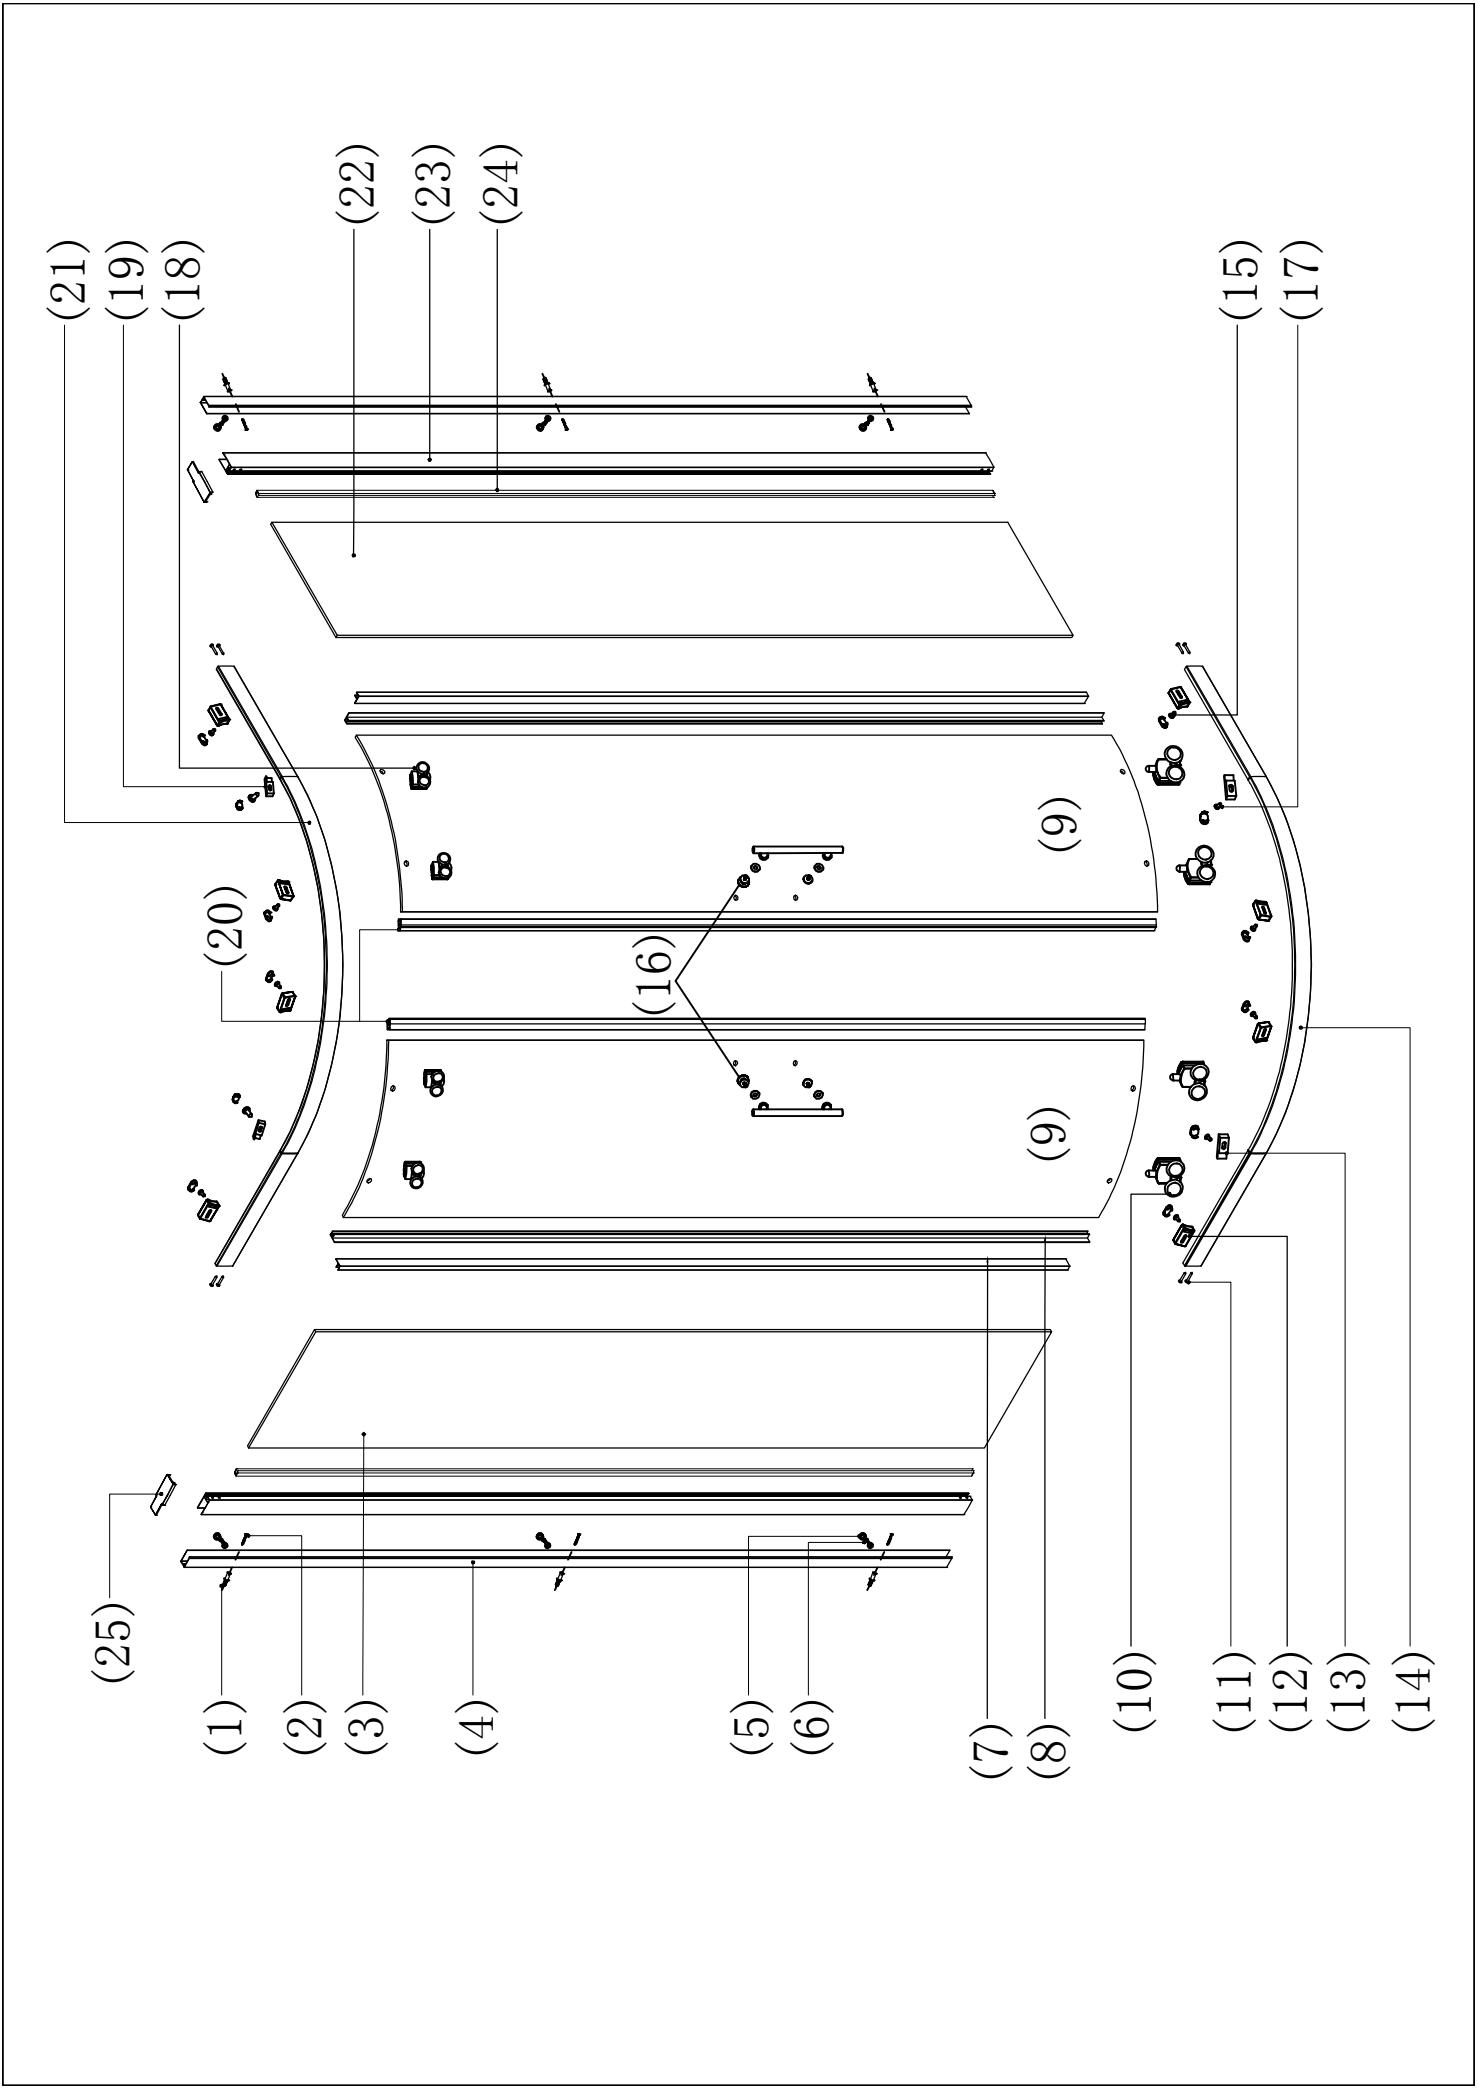

OBR 2

MA6029

Ø6 Ø2.8

serial number	graphical	name	quantity	remarks
1			6 PCS	
2		ST3. 9X35	6 PCS	
3			1 PCS	
4			2 PCS	
5			6 PCS	
6		ST3. 5X9. 5	6 PCS	
7			2 PCS	
8			2 PCS	
9			2 PCS	
10			4 PCS	
11		ST3. 5X35	8 PCS	
12			8 PCS	
13			2 PCS	
14			1 PCS	
15		ST3. 5X9. 5	8 PCS	
16			2 PCS	

serial number	graphical	name	quantity	remarks
17		ST3.5X13	4 PCS	
18			4 PCS	
19			2 PCS	
20			1 PCS	
21			1 PCS	
22			1 PCS	
23			2 PCS	
24			2 PCS	
25			2 PCS	
26		Ø2.8	1 PCS	

Size (mm)	A (mm)	B (mm)
800*800	775-790	775-790
900*900	875-890	875-890